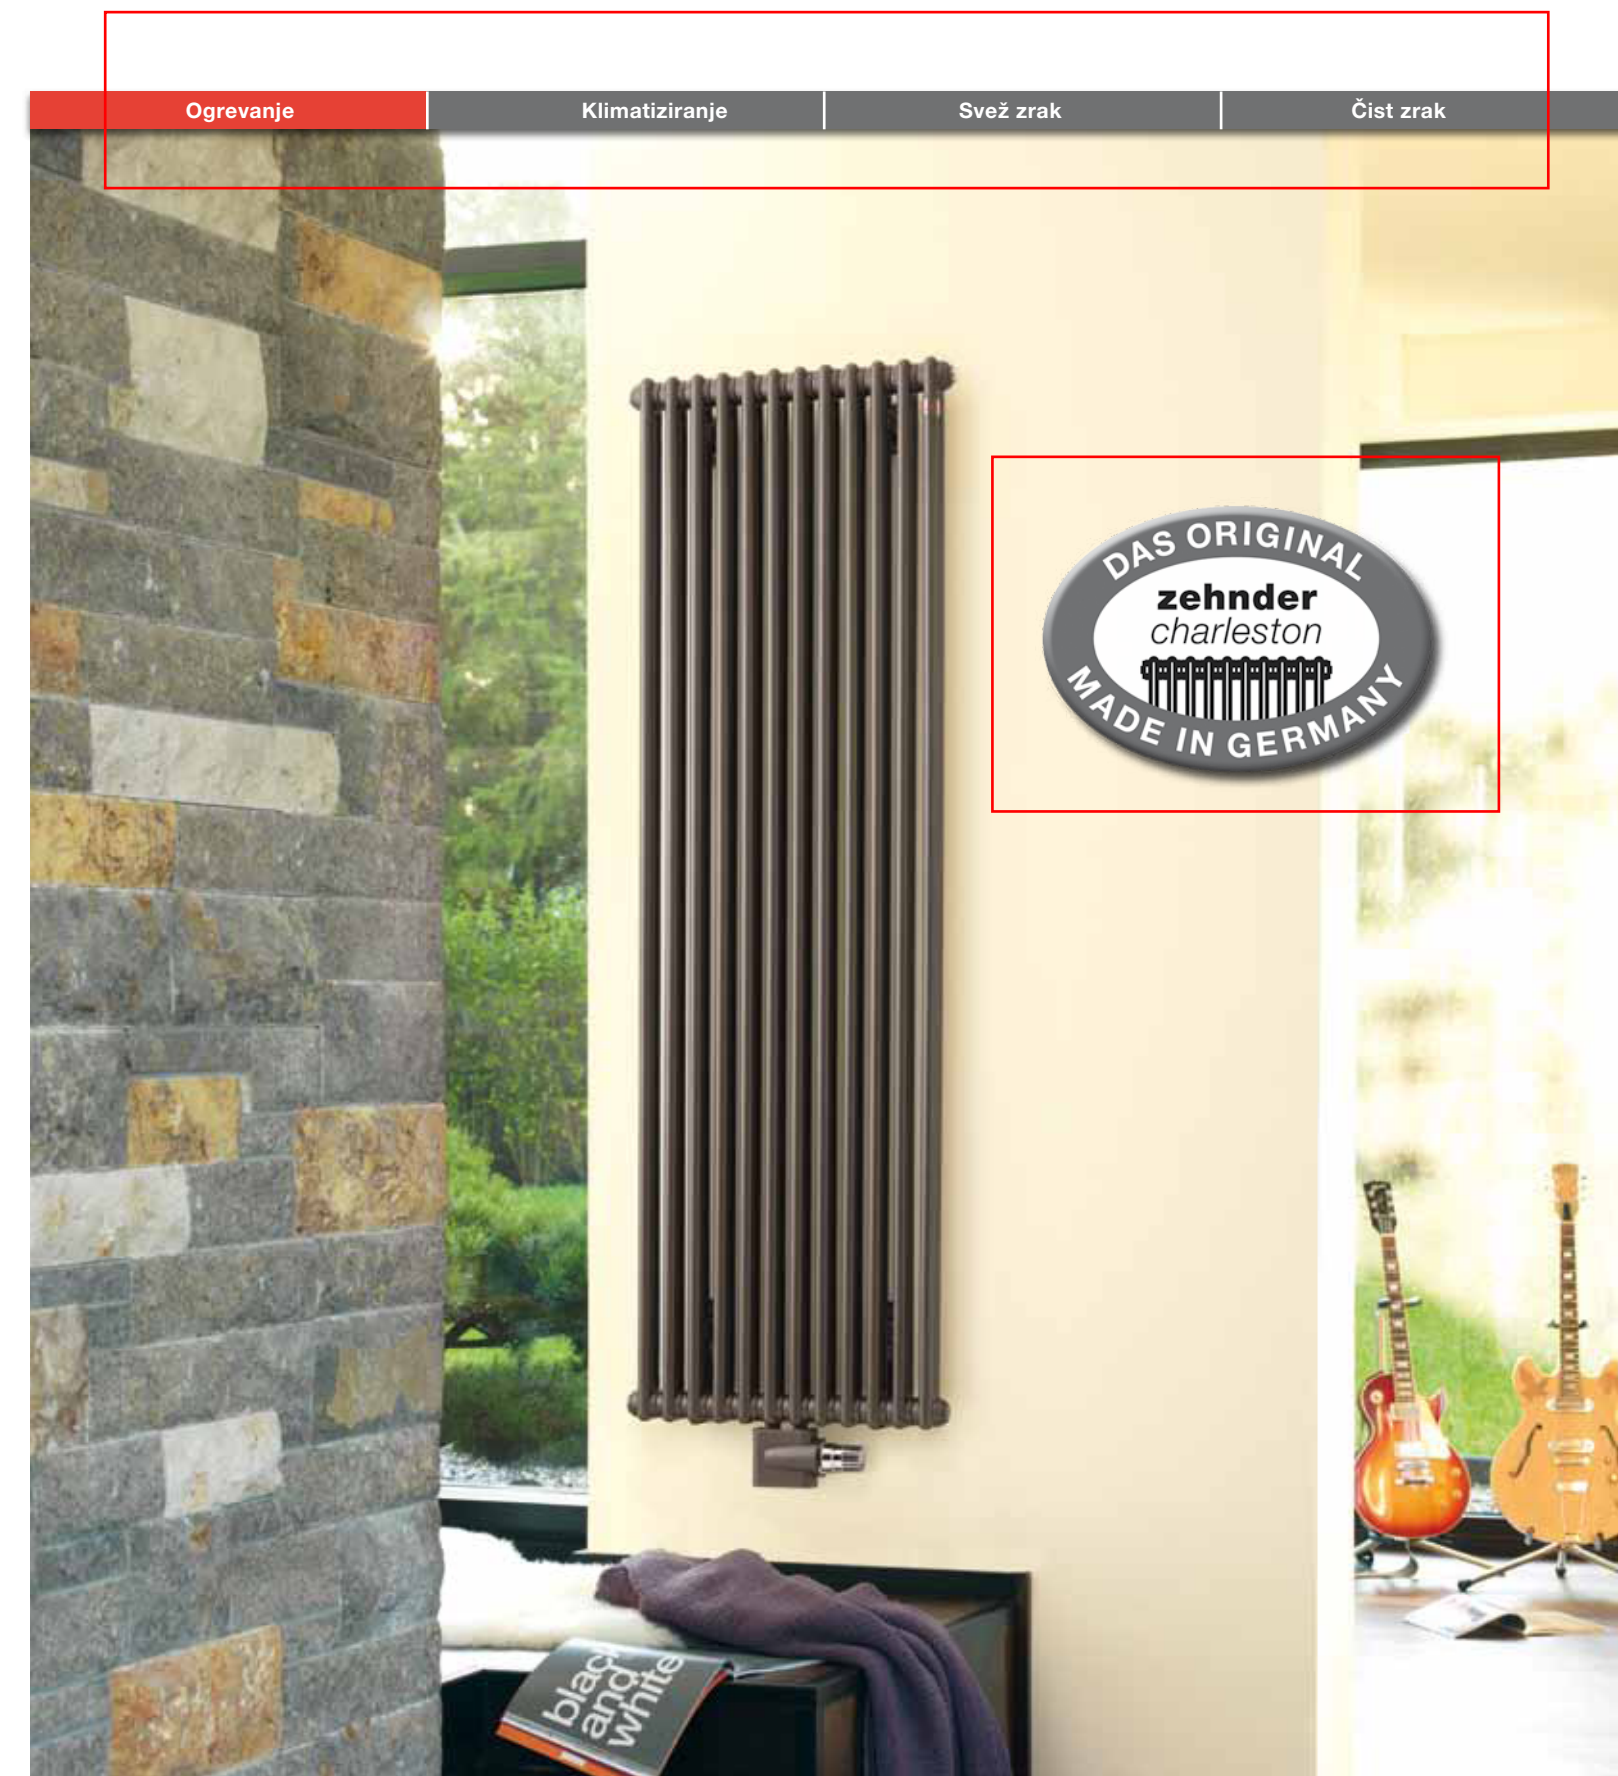

Zehnder Charleston. Original, ki ima nekaj posebnega.

Že leta 1930 je Zehnder patentiral rešitev, ki je v tedanjem svetu opreme za ogrevanje pomenila revolucijo. Rojen je bil Zehnder Charleston - prvi evropski radiator.

Številni so radiatorji, ki danes uporabljajo cevno tehnologijo, original pa ostaja le eden - Zehnder Charleston.

Z več kot 100 leti izkušenj je Zehnder sinonim za kakovost "Made in Germany". Več kot 75 let razvoja tehnologij za toplotno udobje je vgrajenega v kakovostne in inovativne proizvode Zehnder, ki njihove uporabnike povsem prevzamejo.

In več. Sodelovati z Zehnderjem je prednost tudi za vas. Imenujemo jo "nekaj posebnega", dobiti pa jo je le pri Zehnderju: Mnogoletne izkušnje, strokovnost vplivne znamke, in zanesljivost.

Izberite Zehnder Charleston - original, ki ima nekaj posebnega.

Technology International Services
T +381 11 3440 153 · F +381 11 3085 730 · office@tisbgd.com · www.tisbgd.com

Zehnder Group International Sales · Almweg 34 · 77933 Lahr · Germany
T +49 7821 586-392 · F +49 7821 586-406 · international.sales@zehndergroup.com · www.zehnder-systems.com

Zehnder Charleston Odkrijte original, ki ima nekaj posebnega

zehnder

always
around you

ZGIS-CHARL-6S-E, V0311, SL Pridržana je pravica do sprememb brez vnaprejšnjega opozorila.

zehnder